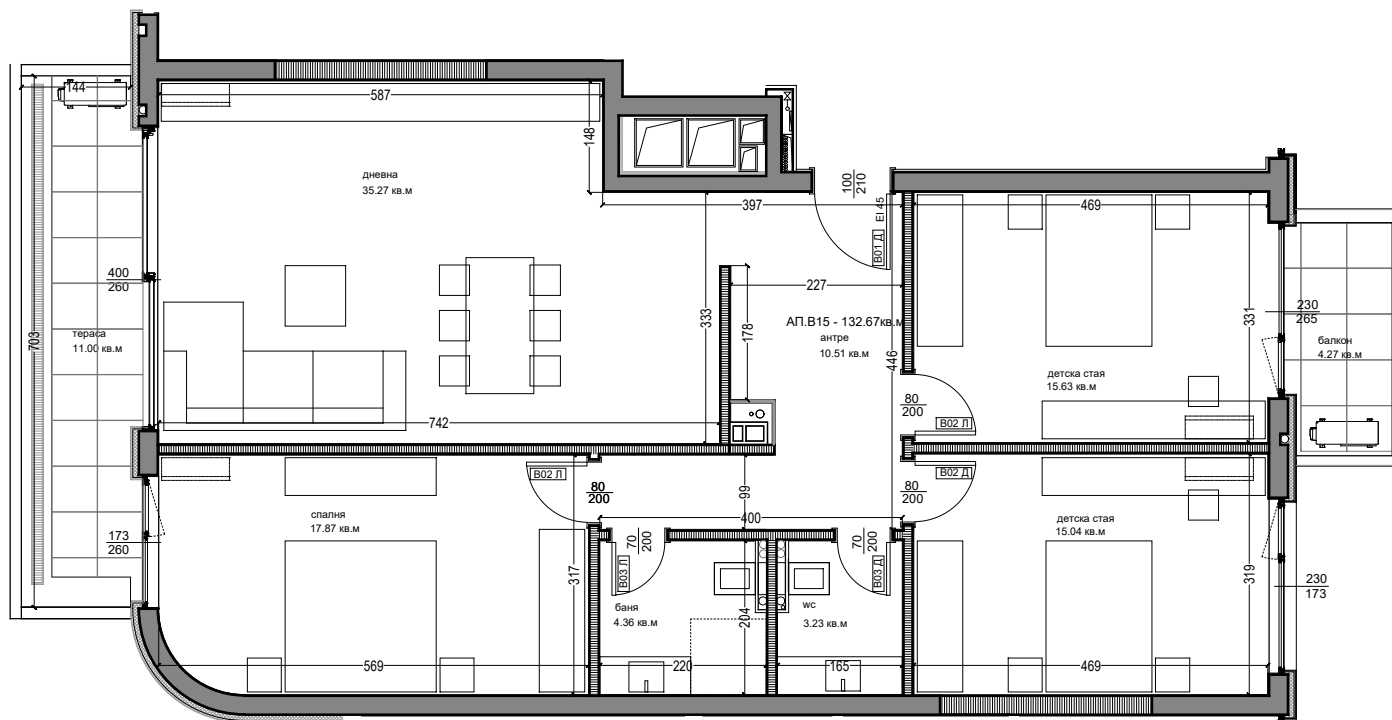

Апартамент В15

Информация за апартамента:

Разположение в сградата

Тип: Четиристаен
 Изложение: Югоизток
 Вход: В вход
 Етаж: Девети
 Площ с общи части: 149,77кв.м.
 Площ на общи части: 17,10кв.м.

ЛЕГЕНДА:

- | | |
|-------------------------------------------------------------------------------------------------------------------------------------------------------------------------------------------------|-----------------------------------------------------------------------------------------------------------------------------------------------------------------------------------------------------|
|  Ограждаща стена - 38 см |  Преградна стена - 15 см |
|  - шпакловка - 1.5 см
- ст. бет. конструкция - 25см
- топлоизолация - 8 см
- облицовка Swisspearl |  - шпакловка - 1.5 см
- тухлена стена - 12 см
- шпакловка - 1.5 см |
|  Преградна стена - 27 см |  Преградна стена м/у спалня и баня - 24 см |
|  - шпакловка - 1.5 см
- тухлена стена - 25 см
- шпакловка - 1 см |  - шпакловка - 1.5 см
- тухлен зид 6 см
- шумоизолация 3см
- тухлен зид 12 см
- шпакловка - 1.5 см |
|  - Място за външно климатично тяло | |
|  - Място за вътрешно стенно климатично тяло | |