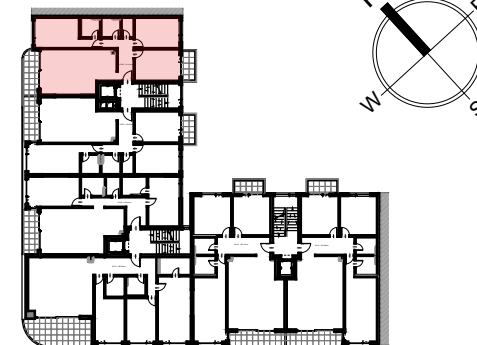

Апартамент В8

Информация за апартамента:

Разположение в сградата

Тип: Четиристаен
 Изложение: Югоизток
 Вход: В вход
 Етаж: Пети
 Площ с общи части: 149,66 кв.м.
 Площ на общи части: 18,35 кв.м.

ЛЕГЕНДА:

- Ограждаща стена - 38 см
- Преградна стена - 15 см
- шпакловка - 1.5 см
- ст. бет. конструкция - 25 см
- топлоизолация - 8 см
- облицовка Swisspearl
- шпакловка - 1.5 см
- тухлена стена - 12 см
- шпакловка - 1.5 см
- Преградна стена - 27 см
- Преградна стена м/у спалня и баня - 24 см
- шпакловка - 1.5 см
- тухлена стена - 25 см
- шпакловка - 1 см
- шпакловка - 1.5 см
- тухлен зид 6 см
- шумоизолация 3 см
- тухлен зид 12 см
- шпакловка - 1.5 см
- Място за външно климатично тяло
- Място за вътрешно стенно климатично тяло