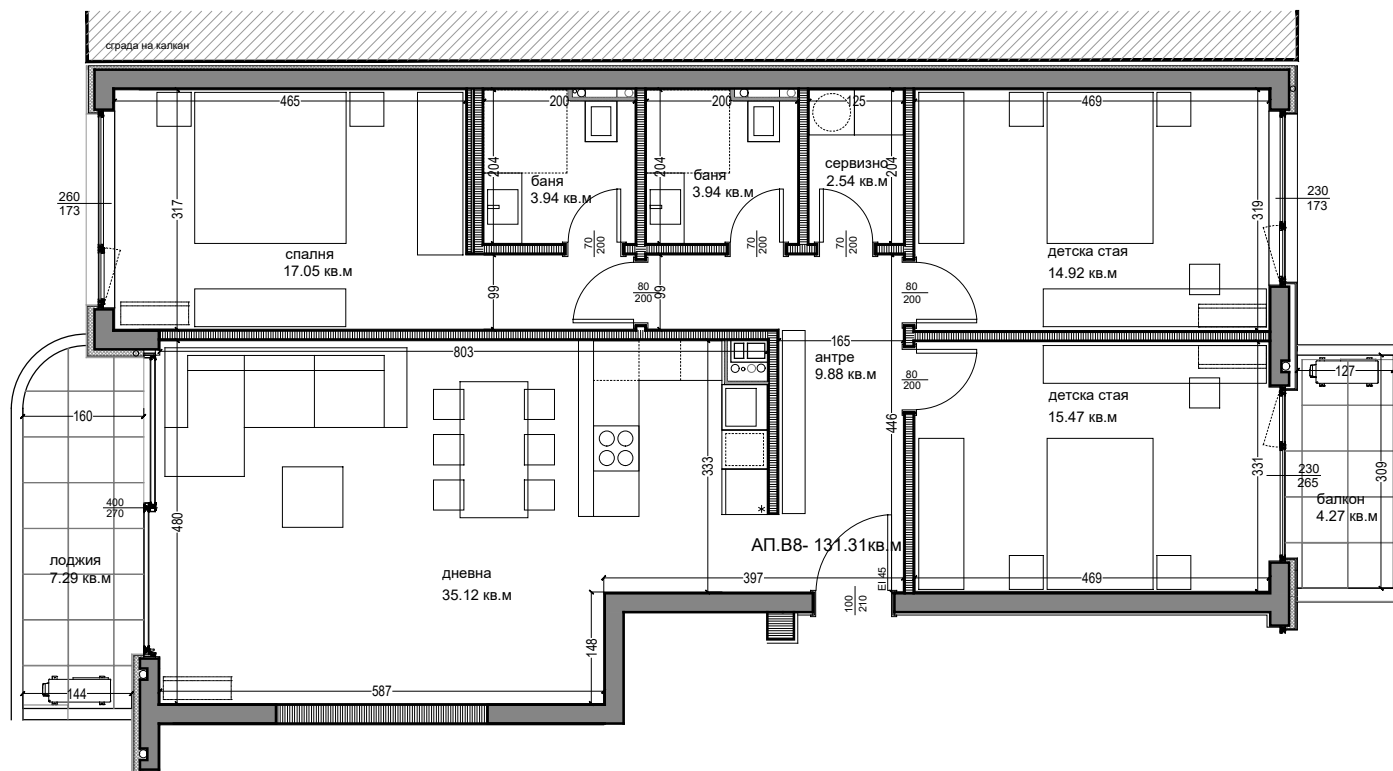

Апартамент В8

Информация за апартамента:

Разположение в сградата

Тип: Четиристаен
 Изложение: Югоизток
 Вход: В вход
 Етаж: Пети
 Площ с общи части: 149,66 кв.м.
 Площ на общи части: 18,35 кв.м.

ЛЕГЕНДА:

- Ограждаща стена - 38 см
- Преградна стена - 15 см
- шпакловка - 1.5 см
- ст. бет. конструкция - 25 см
- топлоизолация - 8 см
- облицовка Swisspearl
- шпакловка - 1.5 см
- тухлена стена - 12 см
- шпакловка - 1.5 см
- Преградна стена - 27 см
- Преградна стена м/у спалня и баня - 24 см
- шпакловка - 1.5 см
- тухлена стена - 25 см
- шпакловка - 1 см
- шпакловка - 1.5 см
- тухлен зид 6 см
- шумоизолация 3 см
- тухлен зид 12 см
- шпакловка - 1.5 см
- Място за външно климатично тяло
- Място за вътрешно стенно климатично тяло