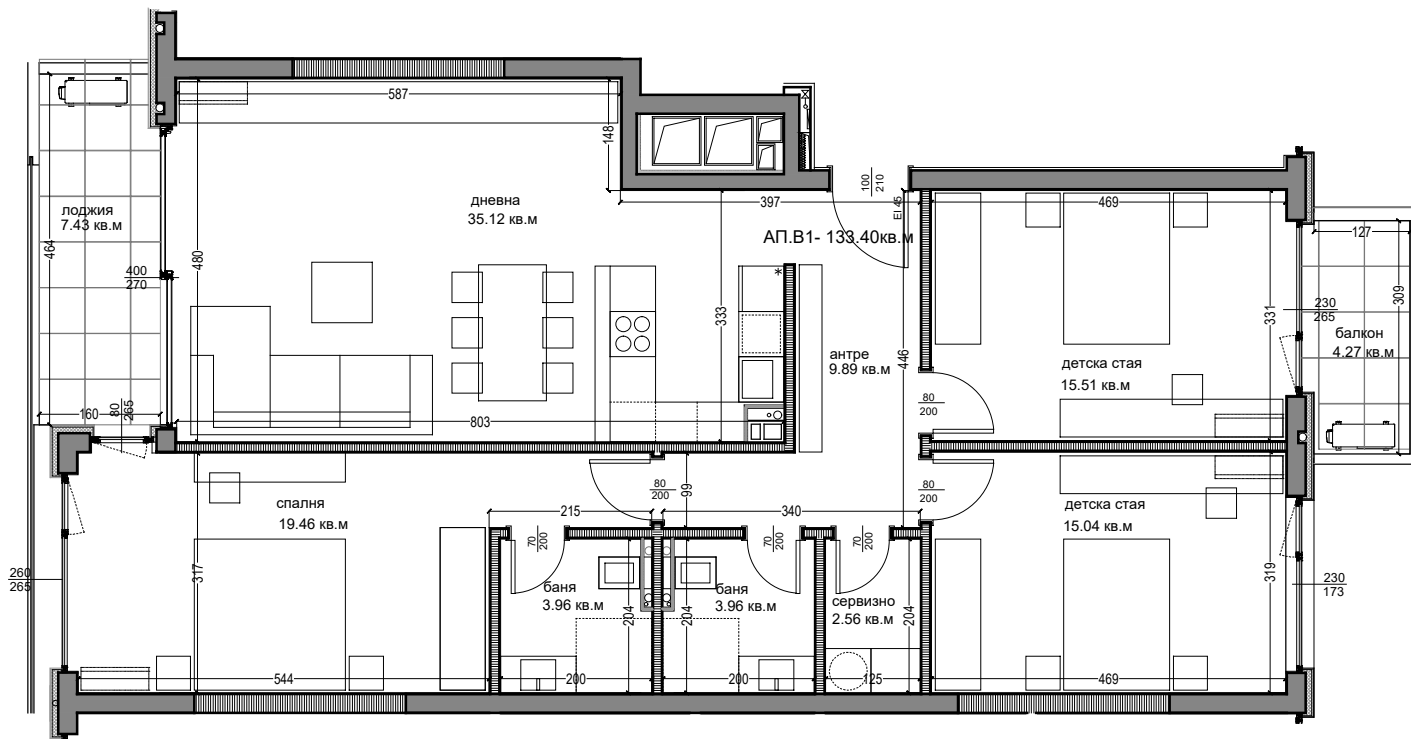

Апартамент В1

Информация за апартамента:

Разположение в сградата

Тип: Четиристаен

Изложение: Югоизток

Вход: В вход

Етаж: Втори

Площ с общи части: 152,04 кв.м.

Площ на общи части: 18,64 кв.м.

ЛЕГЕНДА:

Ограждаща стена - 38 см Преградна стена - 15 см

- | | |
|---|---|
|  - шпакловка - 1.5 см
- ст. бет. конструкция - 25см
- топлоизолация - 8 см
- облицовка Swisspearl |  - шпакловка - 1.5 см
- тухлена стена - 12 см
- шпакловка - 1.5 см |
|---|---|